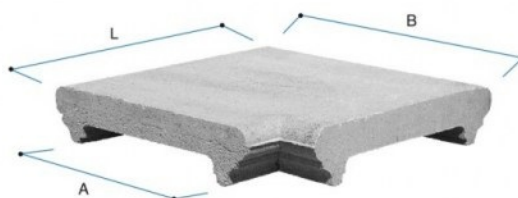

COPRIMURO

COPRIMURO CON GOCCIOLATOI IDROFUGATI

COPRIMURO

CAPITESTE

ANGOLI
PER COPRIMURO

Codice	Tipo	Descrizione	P.V.R.	A cm	B cm	L cm	Peso Kg	Pezzi per m	Dim. pedana cm	Pezzi su pedana	Peso pedana Kg
TP2525B	25x25	Coprimuro giallo/salmone	V	27	37.5	25	8	4	100x100x100	140	1,085

Voce di capitolato

Coprimuro tipo Gold con gocciolatoi idrofugati, nei colori **grigio**, **bianco**, **rosso**, **giallo** e **salmone**.