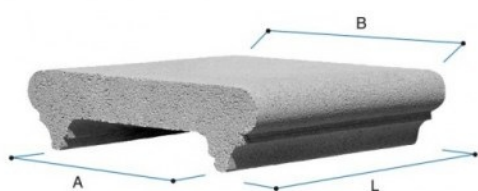

COPRIMURO

COPRIMURO CON GOCCIOLATOI IDROFUGATI

COPRIMURO

CAPITESTE

ANGOLI
PER COPRIMURO

Codice	Tipo	Descrizione	P.V.R.	A cm	B cm	L cm	Peso Kg	Pezzi per m	Dim. pedana cm	Pezzi su pedana	Peso pedana Kg
TP2525B	25x25	Coprimuro giallo/salmone	V	27	37.5	25	8	4	100x100x100	140	1,085

Voce di capitolato

Coprimuro tipo Gold con gocciolatoi idrofugati, nei colori **grigio**, **bianco**, **rosso**, **giallo** e **salmone**.