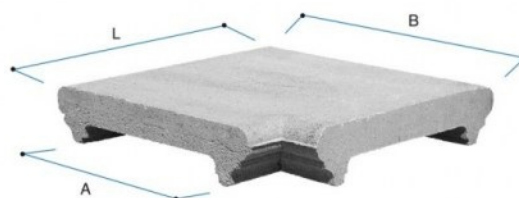

COPRIMURO

CAPITESTE

ANGOLI
PER COPRIMURO

Codice	Tipo	Descrizione	P.V.R.	A cm	B cm	L cm	Peso Kg	Pezzi per m	Dim. pedana cm	Pezzi su pedana	Peso pedana Kg
TP2025B	20x25	Coprimuro giallo/salmone	V	22	32.5	25	7	4	100x100x100	192	1,320

Voce di capitolato

Coprimuro tipo Gold con gocciolatoi idrofugati, nei colori **grigio**, **bianco**, **rosso**, **giallo** e **salmone**.