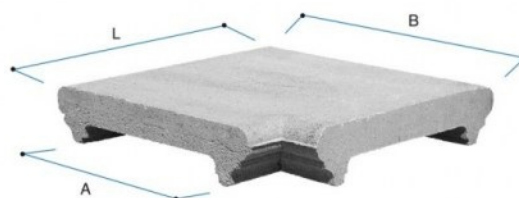

COPRIMURO

CAPITESTE

ANGOLI
PER COPRIMURO

Codice	Tipo	Descrizione	P.V.R.	A cm	B cm	L cm	Peso Kg	Pezzi per m	Dim. pedana cm	Pezzi su pedana	Peso pedana Kg
TP1225B	12x25	Coprimuro giallo/salmone	V	14	24	25	5	4	100x100x100	288	1,512

Voce di capitolato

Coprimuro tipo Gold con gocciolatoi idrofugati, nei colori **grigio**, **bianco**, **rosso**, **giallo** e **salmone**.