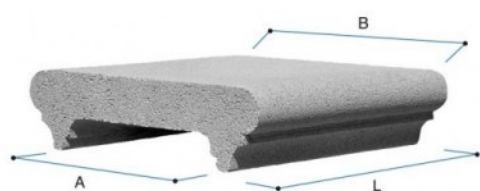

COPRIMURO

COPRIMURO CON GOCCIOLATOI IDROFUGATI

COPRIMURO

CAPITESTE

ANGOLI
PER COPRIMURO

Codice	Tipo	Descrizione	P.V.R.	A cm	B cm	L cm	Peso Kg	Pezzi per m	Dim. pedana cm	Pezzi su pedana	Peso pedana Kg
TP1025B	10x25	Coprimuro giallo/salmone	V	11.5	21.5	25	5	4	100x100x100	256	1,280

Voce di capitolato

Coprimuro tipo Gold con gocciolatoi idrofugati, nei colori **grigio**, **bianco**, **rosso**, **giallo** e **salmone**.