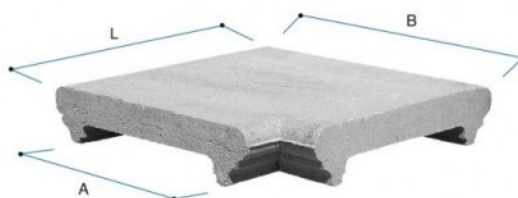

COPRIMURO

COPRIMURO CON GOCCIOLATOI IDROFUGATI

COPRIMURO

CAPITESTE

ANGOLI
PER COPRIMURO

Codice	Tipo	Descrizione	P.V.R.	A cm	B cm	L cm	Peso Kg	Pezzi per m	Dim. pedana cm	Pezzi su pedana	Peso pedana Kg
TP1025B	10x25	Coprimuro giallo/salmone	V	11.5	21.5	25	5	4	100x100x100	256	1,280

Voce di capitolato

Coprimuro tipo Gold con gocciolatoi idrofugati, nei colori **grigio**, **bianco**, **rosso**, **giallo** e **salmone**.