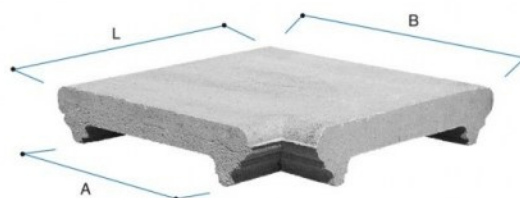

COPRIMURO

CAPITESTE

ANGOLI  
PER COPRIMURO

Codice	Tipo	Descrizione	P.V.R.	A cm	B cm	L cm	Peso Kg	Pezzi per m	Dim. pedana cm	Pezzi su pedana	Peso pedana Kg
TP3525BP	35x25	Coprimuro bianco/rosso	V	37.5	48	25	10	4	100x100x100	128	1,280

**Voce di capitolato**

Coprimuro tipo Gold con gocciolatoi idrofugati, nei colori **grigio**, **bianco**, **rosso**, **giallo** e **salmone**.