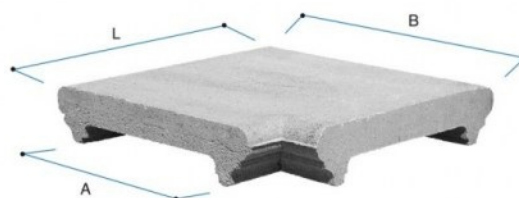

COPRIMURO

CAPITESTE

ANGOLI
PER COPRIMURO

Codice	Tipo	Descrizione	P.V.R.	A cm	B cm	L cm	Peso Kg	Pezzi per m	Dim. pedana cm	Pezzi su pedana	Peso pedana Kg
TP3025BO	30x25	Coprimuro bianco/rosso	V	32	42.5	25	9	4	100x100x100	128	1,120

Voce di capitolato

Coprimuro tipo Gold con gocciolatoi idrofugati, nei colori **grigio**, **bianco**, **rosso**, **giallo** e **salmone**.