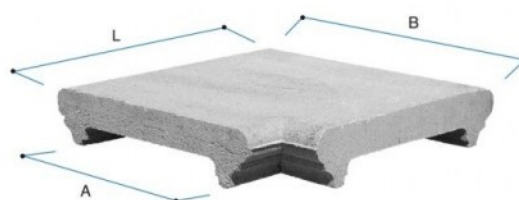

COPRIMURO

CAPITESTE

ANGOLI
PER COPRIMURO

Codice	Tipo	Descrizione	P.V.R.	A cm	B cm	L cm	Peso Kg	Pezzi per m	Dim. pedana cm	Pezzi su pedana	Peso pedana Kg
TP2525BN	25x25	Coprimuro bianco/rosso	V	27	37.5	25	8	4	100x100x100	140	1,085

Voce di capitolato

Coprimuro tipo Gold con gocciolatoi idrofugati, nei colori **grigio**, **bianco**, **rosso**, **giallo** e **salmone**.