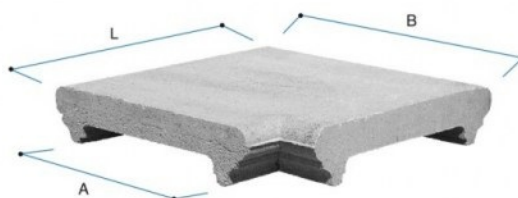

COPRIMURO

COPRIMURO CON GOCCIOLATOI IDROFUGATI

COPRIMURO

CAPITESTE

ANGOLI  
PER COPRIMURO

Codice	Tipo	Descrizione	P.V.R.	A cm	B cm	L cm	Peso Kg	Pezzi per m	Dim. pedana cm	Pezzi su pedana	Peso pedana Kg
TP2025BM	20x25	Coprimuro bianco/rosso	V	22	32.5	25	7	4	100x100x100	192	1,320

**Voce di capitolato**

Coprimuro tipo Gold con gocciolatoi idrofugati, nei colori **grigio**, **bianco**, **rosso**, **giallo** e **salmone**.