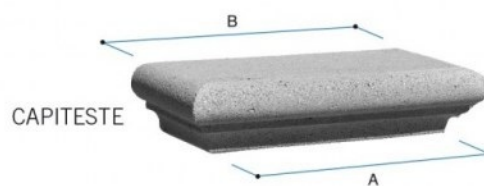

COPRIMURO

COPRIMURO CON GOCCIOLATOI IDROFUGATI

COPRIMURO

CAPITESTE

ANGOLI  
PER COPRIMURO

Codice	Tipo	Descrizione	P.V.R.	A cm	B cm	L cm	Peso Kg	Pezzi per m	Dim. pedana cm	Pezzi su pedana	Peso pedana Kg
TP2025BM	20x25	Coprimuro bianco/rosso	V	22	32.5	25	7	4	100x100x100	192	1,320

**Voce di capitolato**

Coprimuro tipo Gold con gocciolatoi idrofugati, nei colori **grigio**, **bianco**, **rosso**, **giallo** e **salmone**.