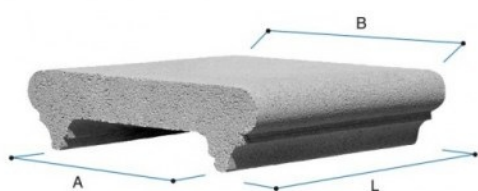

COPRIMURO

COPRIMURO CON GOCCIOLATOI IDROFUGATI

COPRIMURO

CAPITESTE

ANGOLI  
PER COPRIMURO

Codice	Tipo	Descrizione	P.V.R.	A cm	B cm	L cm	Peso Kg	Pezzi per m	Dim. pedana cm	Pezzi su pedana	Peso pedana Kg
TP2025BM	20x25	Coprimuro bianco/rosso	V	22	32.5	25	7	4	100x100x100	192	1,320

**Voce di capitolato**

Coprimuro tipo Gold con gocciolatoi idrofugati, nei colori **grigio**, **bianco**, **rosso**, **giallo** e **salmone**.