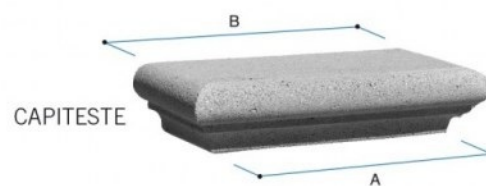

COPRIMURO

CAPITESTE

ANGOLI
PER COPRIMURO

Codice	Tipo	Descrizione	P.V.R.	A cm	B cm	L cm	Peso Kg	Pezzi per m	Dim. pedana cm	Pezzi su pedana	Peso pedana Kg
TP1525BL	15x25	Coprimuro bianco/rosso	V	16.5	27	25	6	4	100x100x100	192	1,056

Voce di capitolato

Coprimuro tipo Gold con gocciolatoi idrofugati, nei colori **grigio**, **bianco**, **rosso**, **giallo** e **salmone**.