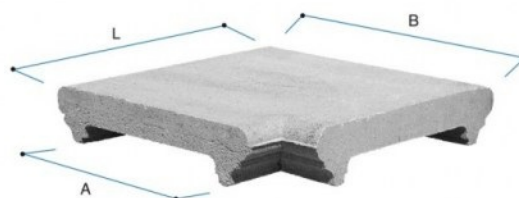

COPRIMURO

CAPITESTE

ANGOLI
PER COPRIMURO

Codice	Tipo	Descrizione	P.V.R.	A cm	B cm	L cm	Peso Kg	Pezzi per m	Dim. pedana cm	Pezzi su pedana	Peso pedana Kg
TP1525BL	15x25	Coprimuro bianco/rosso	V	16.5	27	25	6	4	100x100x100	192	1,056

Voce di capitolato

Coprimuro tipo Gold con gocciolatoi idrofugati, nei colori **grigio**, **bianco**, **rosso**, **giallo** e **salmone**.