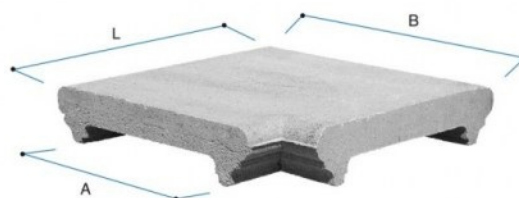

COPRIMURO

CAPITESTE

ANGOLI  
PER COPRIMURO

Codice	Tipo	Descrizione	P.V.R.	A cm	B cm	L cm	Peso Kg	Pezzi per m	Dim. pedana cm	Pezzi su pedana	Peso pedana Kg
TP1225BI	12x25	Coprimuro bianco/rosso	V	14	24	25	5	4	100x100x100	288	1,512

**Voce di capitolato**

Coprimuro tipo Gold con gocciolatoi idrofugati, nei colori **grigio**, **bianco**, **rosso**, **giallo** e **salmone**.