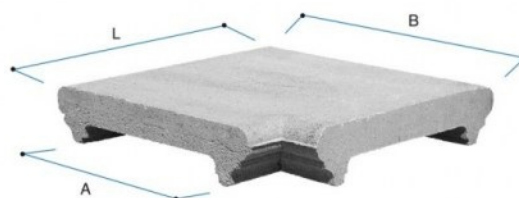

COPRIMURO

CAPITESTE

ANGOLI
PER COPRIMURO

Codice	Tipo	Descrizione	P.V.R.	A cm	B cm	L cm	Peso Kg	Pezzi per m	Dim. pedana cm	Pezzi su pedana	Peso pedana Kg
TP1025BH	10x25	Coprimuro bianco/rosso	V	11.5	21.5	25	5	4	100x100x100	256	1,280

Voce di capitolato

Coprimuro tipo Gold con gocciolatoi idrofugati, nei colori **grigio**, **bianco**, **rosso**, **giallo** e **salmone**.