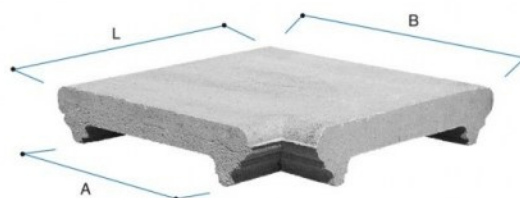

COPRIMURO

CAPITESTE

ANGOLI
PER COPRIMURO

Codice	Tipo	Descrizione	P.V.R.	A cm	B cm	L cm	Peso Kg	Pezzi per m	Dim. pedana cm	Pezzi su pedana	Peso pedana Kg
TP3025BF	30x25	Coprimuro grigio	V	32	42.5	25	9	4	100x100x100	128	1,120

Voce di capitolato

Coprimuro tipo Gold con gocciolatoi idrofugati, nei colori **grigio**, **bianco**, **rosso**, **giallo** e **salmone**.