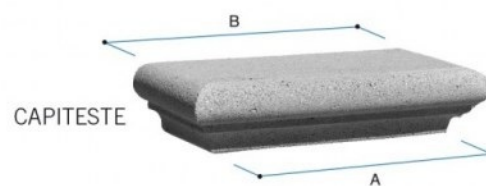

COPRIMURO

CAPITESTE

ANGOLI  
PER COPRIMURO

Codice	Tipo	Descrizione	P.V.R.	A cm	B cm	L cm	Peso Kg	Pezzi per m	Dim. pedana cm	Pezzi su pedana	Peso pedana Kg
TP2525BE	25x25	Coprimuro grigio	V	27	37.5	25	8	4	100x100x100	140	1,085

**Voce di capitolato**

Coprimuro tipo Gold con gocciolatoi idrofugati, nei colori **grigio**, **bianco**, **rosso**, **giallo** e **salmone**.