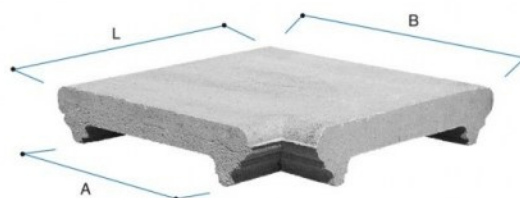

COPRIMURO

CAPITESTE

ANGOLI  
PER COPRIMURO

Codice	Tipo	Descrizione	P.V.R.	A cm	B cm	L cm	Peso Kg	Pezzi per m	Dim. pedana cm	Pezzi su pedana	Peso pedana Kg
TP1525BC	15x25	Coprimuro grigio	V	16.5	27	25	6	4	100x100x100	192	1,056

**Voce di capitolato**

Coprimuro tipo Gold con gocciolatoi idrofugati, nei colori **grigio**, **bianco**, **rosso**, **giallo** e **salmone**.