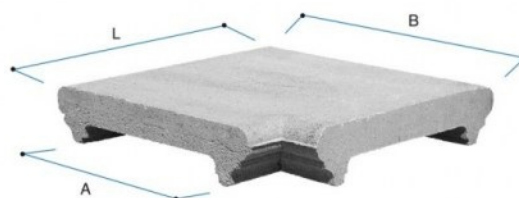

COPRIMURO

CAPITESTE

ANGOLI
PER COPRIMURO

Codice	Tipo	Descrizione	P.V.R.	A cm	B cm	L cm	Peso Kg	Pezzi per m	Dim. pedana cm	Pezzi su pedana	Peso pedana Kg
TP1225BB	12x25	Coprimuro grigio	V	14	24	25	5	4	100x100x100	288	1,512

Voce di capitolato

Coprimuro tipo Gold con gocciolatoi idrofugati, nei colori **grigio**, **bianco**, **rosso**, **giallo** e **salmone**.