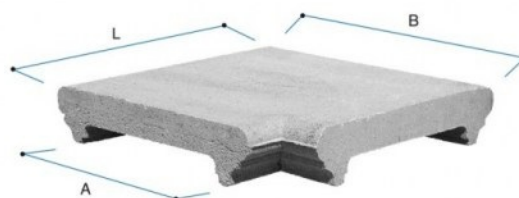

COPRIMURO

CAPITESTE

ANGOLI
PER COPRIMURO

Codice	Tipo	Descrizione	P.V.R.	A cm	B cm	L cm	Peso Kg	Pezzi per m	Dim. pedana cm	Pezzi su pedana	Peso pedana Kg
TP3525B	35x25	Coprimuro giallo/salmone	V	37.5	48	25	10	4	100x100x100	128	1,280

Voce di capitolato

Coprimuro tipo Gold con gocciolatoi idrofugati, nei colori **grigio**, **bianco**, **rosso**, **giallo** e **salmone**.