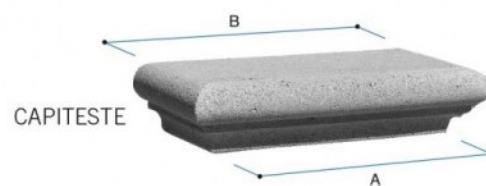

COPRIMURO

CAPITESTE

ANGOLI
PER COPRIMURO

Codice	Tipo	Descrizione	P.V.R.	A cm	B cm	L cm	Peso Kg	Pezzi per m	Dim. pedana cm	Pezzi su pedana	Peso pedana Kg
TP3525B	35x25	Coprimuro giallo/salmone	V	37.5	48	25	10	4	100x100x100	128	1,280

Voce di capitolato

Coprimuro tipo Gold con gocciolatoi idrofugati, nei colori **grigio**, **bianco**, **rosso**, **giallo** e **salmone**.