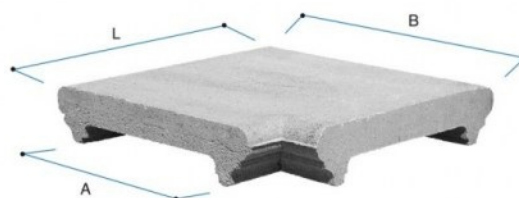

COPRIMURO

CAPITESTE

ANGOLI
PER COPRIMURO

Codice	Tipo	Descrizione	P.V.R.	A cm	B cm	L cm	Peso Kg	Pezzi per m	Dim. pedana cm	Pezzi su pedana	Peso pedana Kg
TP3025B	30x25	Coprimuro giallo/salmone	V	32	42.5	25	9	4	100x100x100	128	1,120

Voce di capitolato

Coprimuro tipo Gold con gocciolatoi idrofugati, nei colori **grigio**, **bianco**, **rosso**, **giallo** e **salmone**.