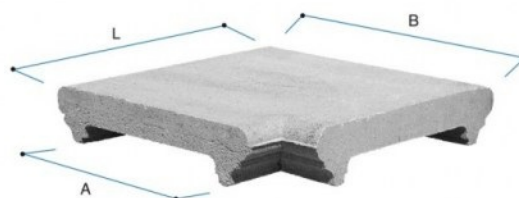

COPRIMURO

CAPITESTE

ANGOLI
PER COPRIMURO

Codice	Tipo	Descrizione	P.V.R.	A cm	B cm	L cm	Peso Kg	Pezzi per m	Dim. pedana cm	Pezzi su pedana	Peso pedana Kg
TP2525B	25x25	Coprimuro giallo/salmone	V	27	37.5	25	8	4	100x100x100	140	1,085

Voce di capitolato

Coprimuro tipo Gold con gocciolatoi idrofugati, nei colori **grigio**, **bianco**, **rosso**, **giallo** e **salmone**.