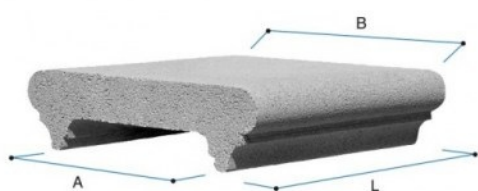

COPRIMURO

COPRIMURO CON GOCCIOLATOI IDROFUGATI

COPRIMURO

CAPITESTE

ANGOLI
PER COPRIMURO

Codice	Tipo	Descrizione	P.V.R.	A cm	B cm	L cm	Peso Kg	Pezzi per m	Dim. pedana cm	Pezzi su pedana	Peso pedana Kg
TP2025B	20x25	Coprimuro giallo/salmone	V	22	32.5	25	7	4	100x100x100	192	1,320

Voce di capitolato

Coprimuro tipo Gold con gocciolatoi idrofugati, nei colori **grigio**, **bianco**, **rosso**, **giallo** e **salmone**.