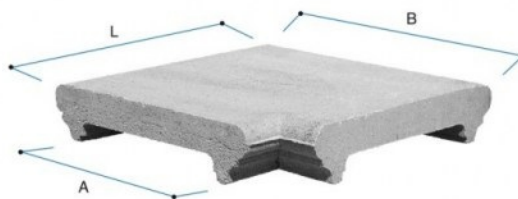

COPRIMURO

COPRIMURO CON GOCCIOLATOI IDROFUGATI

COPRIMURO

CAPITESTE

ANGOLI
PER COPRIMURO

Codice	Tipo	Descrizione	P.V.R.	A cm	B cm	L cm	Peso Kg	Pezzi per m	Dim. pedana cm	Pezzi su pedana	Peso pedana Kg
TP2025B	20x25	Coprimuro giallo/salmone	V	22	32.5	25	7	4	100x100x100	192	1,320

Voce di capitolato

Coprimuro tipo Gold con gocciolatoi idrofugati, nei colori **grigio**, **bianco**, **rosso**, **giallo** e **salmone**.