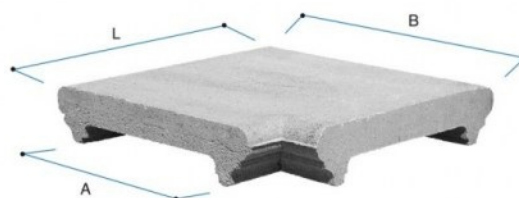

COPRIMURO

CAPITESTE

ANGOLI  
PER COPRIMURO

Codice	Tipo	Descrizione	P.V.R.	A cm	B cm	L cm	Peso Kg	Pezzi per m	Dim. pedana cm	Pezzi su pedana	Peso pedana Kg
TP1525B	15x25	Coprimuro giallo/salmone	V	16,5	27	25	6	4	100x100x100	192	1,056

**Voce di capitolato**

Coprimuro tipo Gold con gocciolatoi idrofugati, nei colori **grigio**, **bianco**, **rosso**, **giallo** e **salmone**.