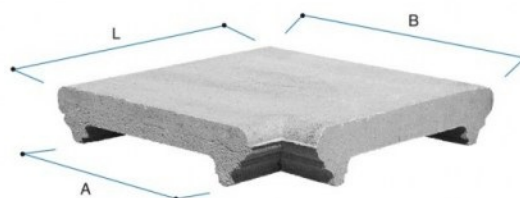

COPRIMURO

CAPITESTE

ANGOLI
PER COPRIMURO

Codice	Tipo	Descrizione	P.V.R.	A cm	B cm	L cm	Peso Kg	Pezzi per m	Dim. pedana cm	Pezzi su pedana	Peso pedana Kg
TP1225B	12x25	Coprimuro giallo/salmone	V	14	24	25	5	4	100x100x100	288	1,512

Voce di capitolato

Coprimuro tipo Gold con gocciolatoi idrofugati, nei colori **grigio**, **bianco**, **rosso**, **giallo** e **salmone**.