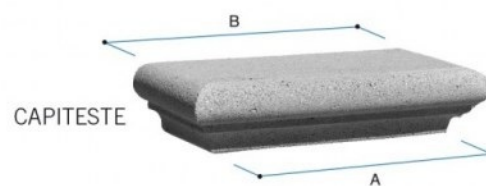

COPRIMURO

CAPITESTE

ANGOLI  
PER COPRIMURO

Codice	Tipo	Descrizione	P.V.R.	A cm	B cm	L cm	Peso Kg	Pezzi per m	Dim. pedana cm	Pezzi su pedana	Peso pedana Kg
TP1025B	10x25	Coprimuro giallo/salmone	V	11.5	21.5	25	5	4	100x100x100	256	1,280

**Voce di capitolato**

Coprimuro tipo Gold con gocciolatoi idrofugati, nei colori **grigio**, **bianco**, **rosso**, **giallo** e **salmone**.