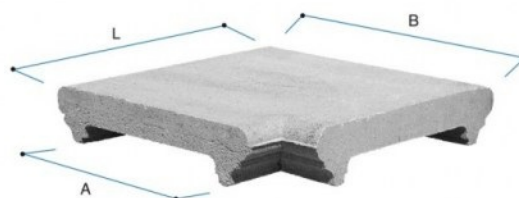

COPRIMURO

CAPITESTE

ANGOLI  
PER COPRIMURO

Codice	Tipo	Descrizione	P.V.R.	A cm	B cm	L cm	Peso Kg	Pezzi per m	Dim. pedana cm	Pezzi su pedana	Peso pedana Kg
TP1025B	10x25	Coprimuro giallo/salmone	V	11.5	21.5	25	5	4	100x100x100	256	1,280

**Voce di capitolato**

Coprimuro tipo Gold con gocciolatoi idrofugati, nei colori **grigio**, **bianco**, **rosso**, **giallo** e **salmone**.