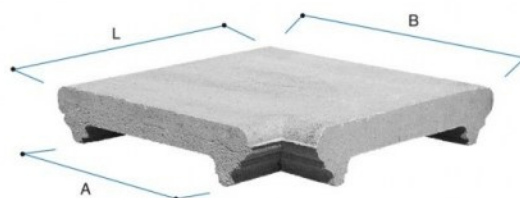

COPRIMURO

CAPITESTE

ANGOLI
PER COPRIMURO

Codice	Tipo	Descrizione	P.V.R.	A cm	B cm	L cm	Peso Kg	Pezzi per m	Dim. pedana cm	Pezzi su pedana	Peso pedana Kg
TP3525BP	35x25	Coprimuro bianco/rosso	V	37.5	48	25	10	4	100x100x100	128	1,280

Voce di capitolato

Coprimuro tipo Gold con gocciolatoi idrofugati, nei colori **grigio**, **bianco**, **rosso**, **giallo** e **salmone**.