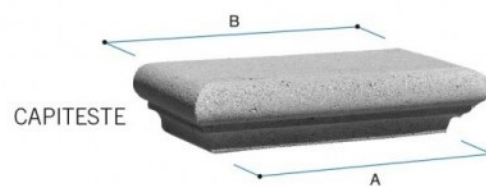

COPRIMURO

CAPITESTE

ANGOLI  
PER COPRIMURO

Codice	Tipo	Descrizione	P.V.R.	A cm	B cm	L cm	Peso Kg	Pezzi per m	Dim. pedana cm	Pezzi su pedana	Peso pedana Kg
TP3025BO	30x25	Coprimuro bianco/rosso	V	32	42.5	25	9	4	100x100x100	128	1,120

**Voce di capitolato**

Coprimuro tipo Gold con gocciolatoi idrofugati, nei colori **grigio**, **bianco**, **rosso**, **giallo** e **salmone**.