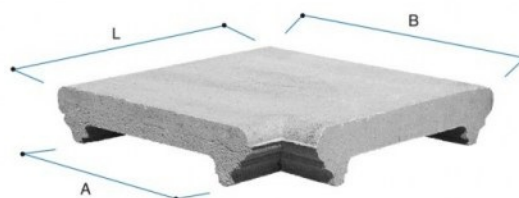

COPRIMURO

CAPITESTE

ANGOLI  
PER COPRIMURO

Codice	Tipo	Descrizione	P.V.R.	A cm	B cm	L cm	Peso Kg	Pezzi per m	Dim. pedana cm	Pezzi su pedana	Peso pedana Kg
TP3025BO	30x25	Coprimuro bianco/rosso	V	32	42.5	25	9	4	100x100x100	128	1,120

**Voce di capitolato**

Coprimuro tipo Gold con gocciolatoi idrofugati, nei colori **grigio**, **bianco**, **rosso**, **giallo** e **salmone**.