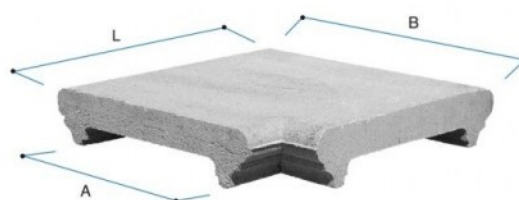

COPRIMURO

CAPITESTE

ANGOLI  
PER COPRIMURO

Codice	Tipo	Descrizione	P.V.R.	A cm	B cm	L cm	Peso Kg	Pezzi per m	Dim. pedana cm	Pezzi su pedana	Peso pedana Kg
TP2525BN	25x25	Coprimuro bianco/rosso	V	27	37.5	25	8	4	100x100x100	140	1,085

**Voce di capitolato**

Coprimuro tipo Gold con gocciolatoi idrofugati, nei colori **grigio**, **bianco**, **rosso**, **giallo** e **salmone**.