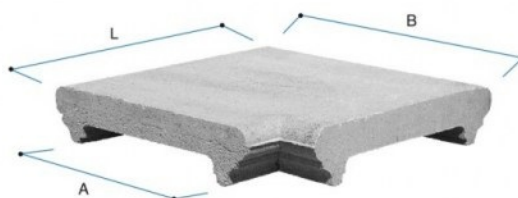

COPRIMURO

COPRIMURO CON GOCCIOLATOI IDROFUGATI

COPRIMURO

CAPITESTE

ANGOLI
PER COPRIMURO

Codice	Tipo	Descrizione	P.V.R.	A cm	B cm	L cm	Peso Kg	Pezzi per m	Dim. pedana cm	Pezzi su pedana	Peso pedana Kg
TP2025BM	20x25	Coprimuro bianco/rosso	V	22	32.5	25	7	4	100x100x100	192	1,320

Voce di capitolato

Coprimuro tipo Gold con gocciolatoi idrofugati, nei colori **grigio**, **bianco**, **rosso**, **giallo** e **salmone**.