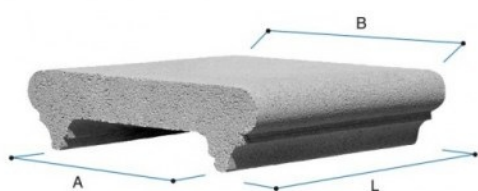

COPRIMURO

COPRIMURO CON GOCCIOLATOI IDROFUGATI

COPRIMURO

CAPITESTE

ANGOLI
PER COPRIMURO

Codice	Tipo	Descrizione	P.V.R.	A cm	B cm	L cm	Peso Kg	Pezzi per m	Dim. pedana cm	Pezzi su pedana	Peso pedana Kg
TP2025BM	20x25	Coprimuro bianco/rosso	V	22	32.5	25	7	4	100x100x100	192	1,320

Voce di capitolato

Coprimuro tipo Gold con gocciolatoi idrofugati, nei colori **grigio**, **bianco**, **rosso**, **giallo** e **salmone**.