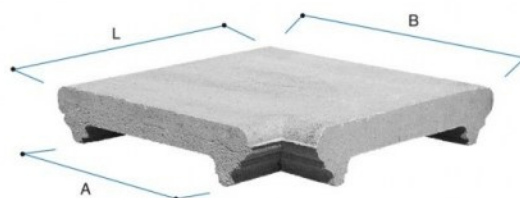

COPRIMURO

CAPITESTE

ANGOLI
PER COPRIMURO

Codice	Tipo	Descrizione	P.V.R.	A cm	B cm	L cm	Peso Kg	Pezzi per m	Dim. pedana cm	Pezzi su pedana	Peso pedana Kg
TP1525BL	15x25	Coprimuro bianco/rosso	V	16.5	27	25	6	4	100x100x100	192	1,056

Voce di capitolato

Coprimuro tipo Gold con gocciolatoi idrofugati, nei colori **grigio**, **bianco**, **rosso**, **giallo** e **salmone**.