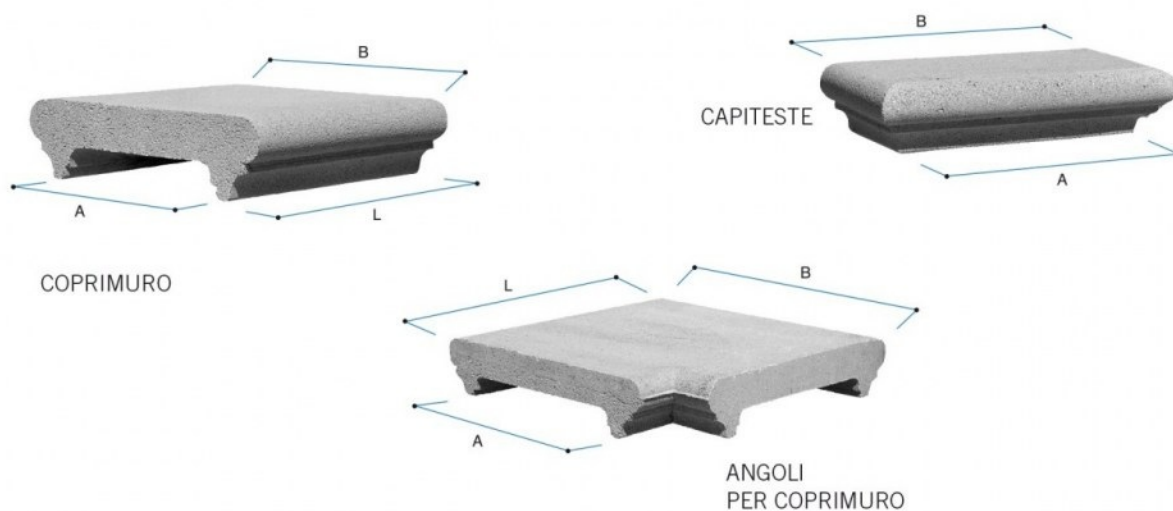

COPRIMURO

COPRIMURO CON GOCCIOLATOI IDROFUGATI

Codice	Tipo	Descrizione	P.V.R.	A cm	B cm	L cm	Peso Kg	Pezzi per m	Dim. pedana cm	Pezzi su pedana	Peso pedana Kg
TP1225BI	12x25	Coprimuro bianco/rosso	V	14	24	25	5	4	100x100x100	288	1,512

Voce di capitolato

Coprimuro tipo Gold con gocciolatoi idrofugati, nei colori **grigio**, **bianco**, **rosso**, **giallo** e **salmone**.