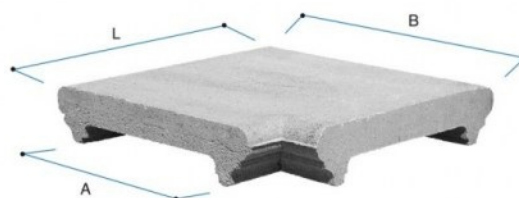

COPRIMURO

COPRIMURO CON GOCCIOLATOI IDROFUGATI

COPRIMURO

CAPITESTE

ANGOLI
PER COPRIMURO

Codice	Tipo	Descrizione	P.V.R.	A cm	B cm	L cm	Peso Kg	Pezzi per m	Dim. pedana cm	Pezzi su pedana	Peso pedana Kg
TP1025BH	10x25	Coprimuro bianco/rosso	V	11.5	21.5	25	5	4	100x100x100	256	1,280

Voce di capitolato

Coprimuro tipo Gold con gocciolatoi idrofugati, nei colori **grigio**, **bianco**, **rosso**, **giallo** e **salmone**.