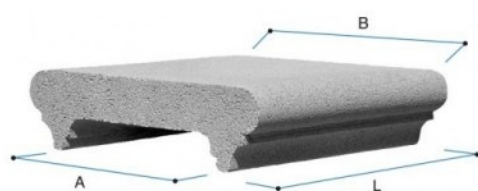

COPRIMURO

COPRIMURO CON GOCCIOLATOI IDROFUGATI

COPRIMURO

CAPITESTE

ANGOLI
PER COPRIMURO

Codice	Tipo	Descrizione	P.V.R.	A cm	B cm	L cm	Peso Kg	Pezzi per m	Dim. pedana cm	Pezzi su pedana	Peso pedana Kg
TP1025BH	10x25	Coprimuro bianco/rosso	V	11.5	21.5	25	5	4	100x100x100	256	1,280

Voce di capitolato

Coprimuro tipo Gold con gocciolatoi idrofugati, nei colori **grigio**, **bianco**, **rosso**, **giallo** e **salmone**.