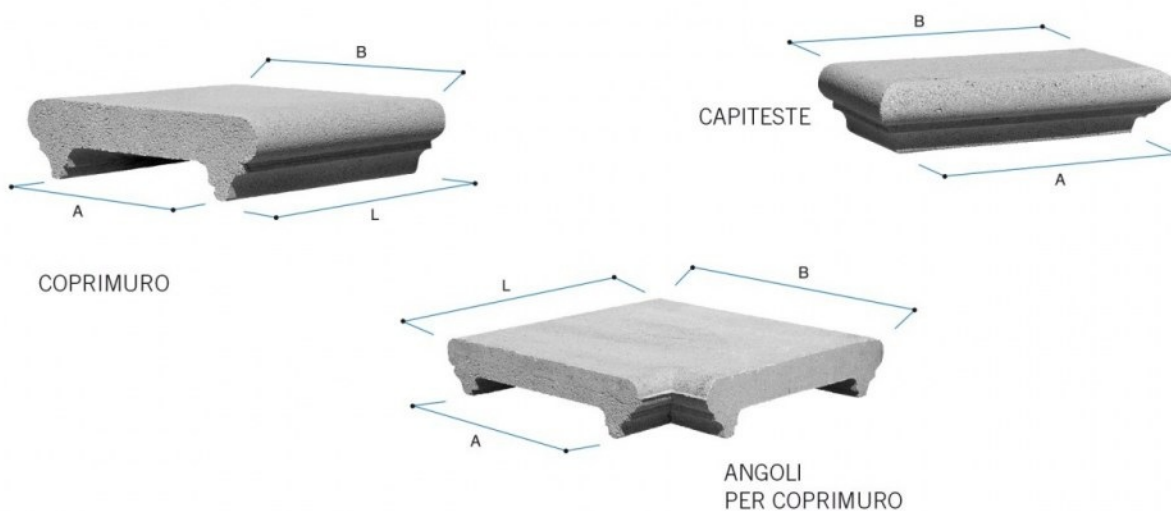

**COPRIMURO**

**COPRIMURO CON GOCCIOLATOI IDROFUGATI**

Codice	Tipo	Descrizione	P.V.R.	A cm	B cm	L cm	Peso Kg	Pezzi per m	Dim. pedana cm	Pezzi su pedana	Peso pedana Kg
TP3025BF	30x25	Coprimuro grigio	V	32	42.5	25	9	4	100x100x100	128	1,120

**Voce di capitolato**

Coprimuro tipo Gold con gocciolatoi idrofugati, nei colori **grigio**, **bianco**, **rosso**, **giallo** e **salmone**.