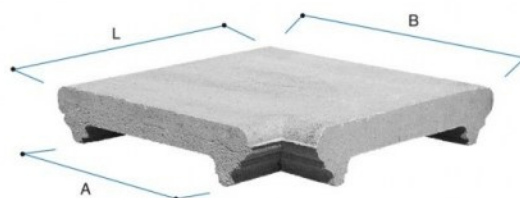

COPRIMURO

CAPITESTE

ANGOLI  
PER COPRIMURO

Codice	Tipo	Descrizione	P.V.R.	A cm	B cm	L cm	Peso Kg	Pezzi per m	Dim. pedana cm	Pezzi su pedana	Peso pedana Kg
TP2525BE	25x25	Coprimuro grigio	V	27	37.5	25	8	4	100x100x100	140	1,085

**Voce di capitolato**

Coprimuro tipo Gold con gocciolatoi idrofugati, nei colori **grigio**, **bianco**, **rosso**, **giallo** e **salmone**.