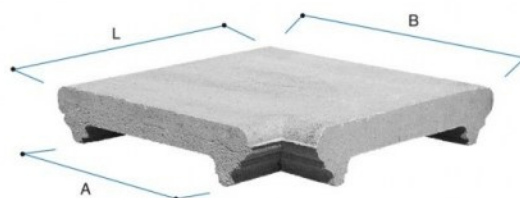

COPRIMURO

CAPITESTE

ANGOLI  
PER COPRIMURO

Codice	Tipo	Descrizione	P.V.R.	A cm	B cm	L cm	Peso Kg	Pezzi per m	Dim. pedana cm	Pezzi su pedana	Peso pedana Kg
TP2025BD	20x25	Coprimuro grigio	V	22	32.5	25	7	4	100x100x100	192	1,320

**Voce di capitolato**

Coprimuro tipo Gold con gocciolatoi idrofugati, nei colori **grigio**, **bianco**, **rosso**, **giallo** e **salmone**.