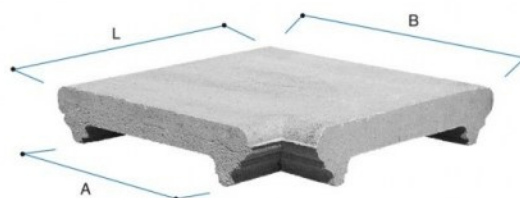

COPRIMURO

CAPITESTE

ANGOLI
PER COPRIMURO

Codice	Tipo	Descrizione	P.V.R.	A cm	B cm	L cm	Peso Kg	Pezzi per m	Dim. pedana cm	Pezzi su pedana	Peso pedana Kg
TP1525BC	15x25	Coprimuro grigio	V	16.5	27	25	6	4	100x100x100	192	1,056

Voce di capitolato

Coprimuro tipo Gold con gocciolatoi idrofugati, nei colori **grigio**, **bianco**, **rosso**, **giallo** e **salmone**.