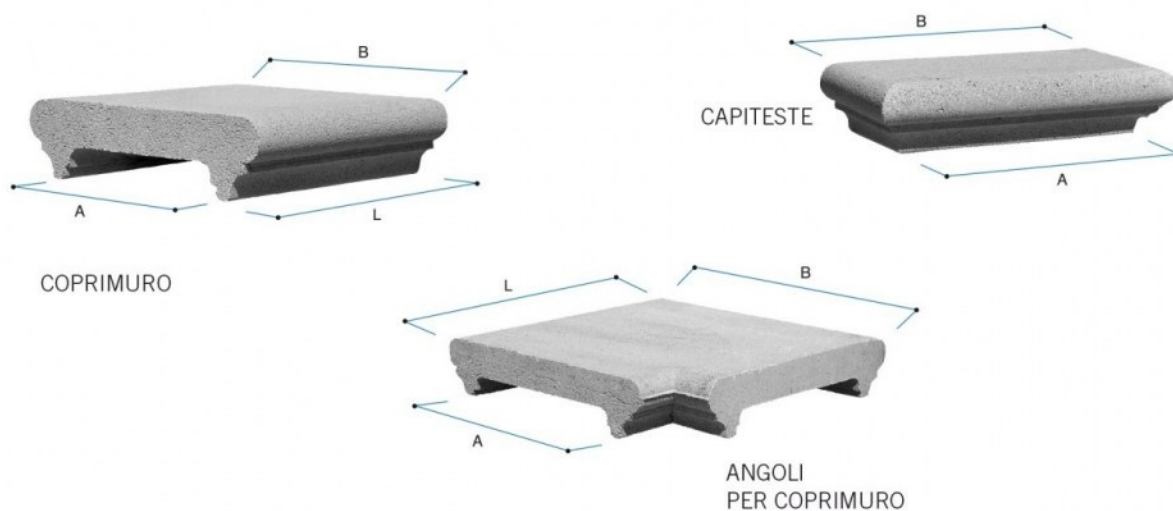

COPRIMURO

COPRIMURO CON GOCCIOLATOI IDROFUGATI

Codice	Tipo	Descrizione	P.V.R.	A cm	B cm	L cm	Peso Kg	Pezzi per m	Dim. pedana cm	Pezzi su pedana	Peso pedana Kg
TP1225BB	12x25	Coprimuro grigio	V	14	24	25	5	4	100x100x100	288	1,512

Voce di capitolato

Coprimuro tipo Gold con gocciolatoi idrofugati, nei colori **grigio**, **bianco**, **rosso**, **giallo** e **salmone**.